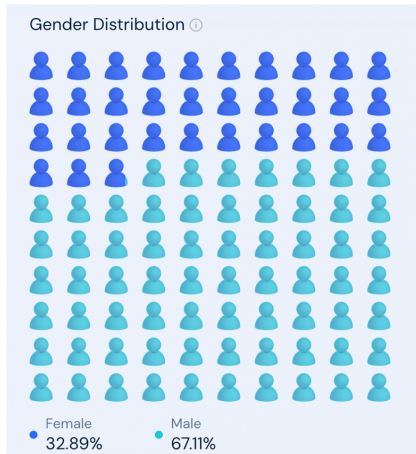

サービス規模（2023年7月）

全体
 月間PV:60万
 セッション数:10万
 平均滞在時間:13分20秒

スマートフォン
 月間PV:23万
 セッション数:4.5万
 平均滞在時間:12分

ユーザー属性

広告メニュー

チャットルーム内上部固定枠

サイズ:

320px×50px / 320px×100px