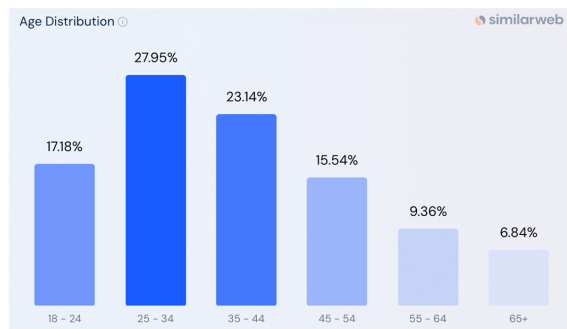

サービス規模（2023年7月）

全体
 月間PV:60万
 セッション数:10万
 平均滞在時間:13分20秒

スマートフォン
 月間PV:23万
 セッション数:4.5万
 平均滞在時間:12分

ユーザー属性

広告メニュー

チャットルーム内上部固定枠

サイズ:

320px×50px / 320px×100px