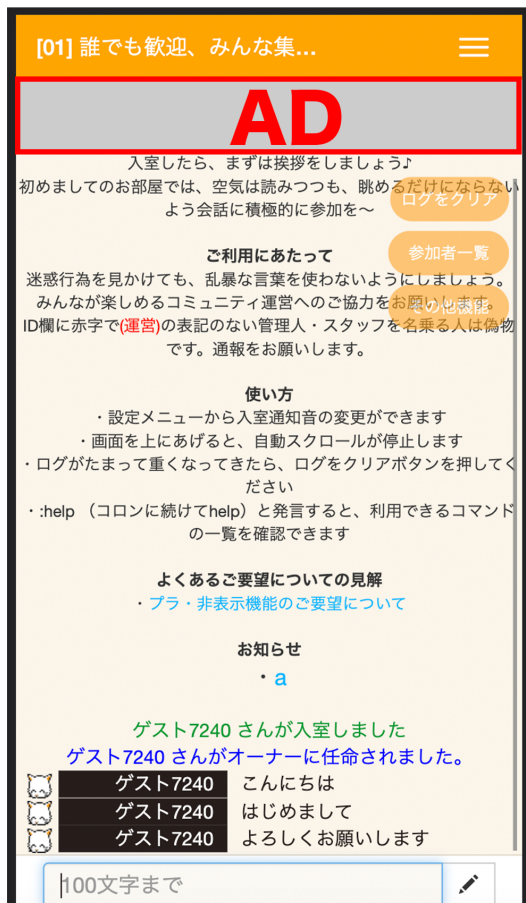

サービス規模（2023年7月）

全体
 月間PV:60万
 セッション数:10万
 平均滞在時間:13分20秒

スマートフォン
 月間PV:23万
 セッション数:4.5万
 平均滞在時間:12分

ユーザー属性

広告メニュー

チャットルーム内上部固定枠

サイズ:

320px×50px / 320px×100px